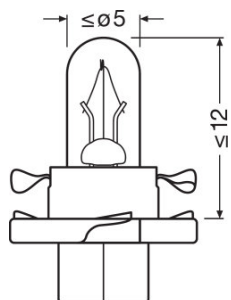

Scheda prodotto

Dati tecnici

Informazioni sul prodotto

Numero d'ordine	2473MFX6
Applicazione (categoria e prodotto)	Lampade ausiliarie

Dati elettrici

Max potenza assorbita	1,12 W
Tensione nominale	12,0 V
Potenza nominale	1,10 W
Tensione di prova	14,0 V
Tolleranza della potenza in ingresso	±10 %

Dati fotometrici

Flusso luminoso	3,6 lm
Tolleranza flusso luminoso	±25 %

Dimensioni e peso

Diametro	5 mm
Peso prodotto	0,74 g
Lunghezza	17,5 mm

Colori e materiali

Colore attacco	Arancio pastello
----------------	------------------

Durata

Durata B3	500 h
Durata rispettando Tc	5000 h

Scheda prodotto

Dati di prodotto aggiuntivi

Attacco (denominazione da norma)	BX8.4d
----------------------------------	--------

Caratteristiche

Spessore della PCB	1,25 mm
Tecnologia	AUX

Codice prodotto	Descrizione del prodotto	Unità di imballo (Pezzi/unità)	Dimensioni (lunghezza x profondità x altezza)	Volume	Peso lordo
4008321096821	ORIGINAL - PLASTIC MF BASE 2473MFX6	Disimballato 1	- x - x -		
4008321096838	ORIGINAL - PLASTIC MF BASE 2473MFX6	Astuccio 10	46 mm x 29 mm x 112 mm	0.15 dm ³	18.29 g
4008321096845	ORIGINAL - PLASTIC MF BASE 2473MFX6	Cartone di spedizione 50	148 mm x 115 mm x 55 mm	0.94 dm ³	121.39 g