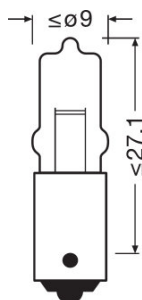

Scheda prodotto

Dati tecnici

Informazioni sul prodotto

Numero d'ordine	6411180
Applicazione (categoria e prodotto)	Lampade ausiliarie

Dati elettrici

Max potenza assorbita	5 W
Tensione nominale	12,0 V
Potenza nominale	5,00 W
Tensione di prova	13,5 V
Tolleranza della potenza in ingresso	±7.5 %

Dati fotometrici

Flusso luminoso	80 lm
Tolleranza flusso luminoso	±15 %

Dimensioni e peso

Diametro	9 mm
Peso prodotto	2,32 g
Lunghezza	33,0 mm

Durata

Durata B3	150 h
Durata rispettando Tc	500 h

Dati di prodotto aggiuntivi

Dati logistici

Codice prodotto	Descrizione del prodotto	Unità di imballo (Pezzi/unità)	Dimensioni (lunghezza x profondità x altezza)	Volume	Peso lordo
4008321095015	ORIGINAL MINIWATT 6411180	Disimballato 1	9 mm x 9 mm x 33 mm	0.00 dm ³	2.00 g
4008321095022	ORIGINAL MINIWATT 6411180	Astuccio 10	54 mm x 40 mm x 138 mm	0.30 dm ³	36.20 g
4008321095039	ORIGINAL MINIWATT 6411180	Cartone di spedizione 50	205 mm x 144 mm x 64 mm	1.89 dm ³	231.00 g
4050300647258	ORIGINAL MINIWATT 6411180	Blister 2	95 mm x 70 mm x 18 mm	0.12 dm ³	10.00 g