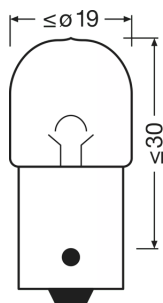

Dati elettrici

Max potenza assorbita	10 W
Tensione nominale	12 V
Potenza nominale	10 W
Tensione di prova	13,5 V
Tolleranza della potenza in ingresso	±10 %

Dati fotometrici

Flusso luminoso	125 lm
Tolleranza flusso luminoso	±20 %

Physical Attributes & Dimensions

Diametro	16.0 mm
Peso prodotto	6.00 g
Lunghezza	37.5 mm
Attacco (denominazione da norma)	BA15s

Durata

Durata B3	600 hr
Durata rispettando Tc	1200 hr

Scheda prodotto

Caratteristiche