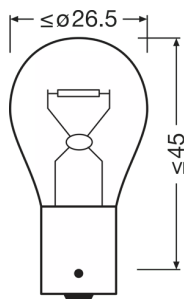

Dati elettrici

Max potenza assorbita	25 W
Tensione nominale	12 V
Potenza nominale	21 W
Tensione di prova	13,5 V
Tolleranza della potenza in ingresso	±6 %

Dati fotometrici

Flusso luminoso	280 lm
Tolleranza flusso luminoso	±20 %

Physical Attributes & Dimensions

Diametro	25.0 mm
Peso prodotto	8.06 g
Lunghezza	52.5 mm
Attacco (denominazione da norma)	BAU15s

Durata

Durata B3	500 hr
Durata rispettando Tc	1000 hr

Scheda prodotto

Caratteristiche