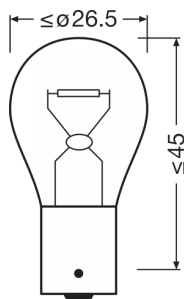

#### Physical Attributes & Dimensions

Diametro	25.0 mm
Peso prodotto	8.00 g
Lunghezza	52.6 mm
Attacco (denominazione da norma)	BAU15s