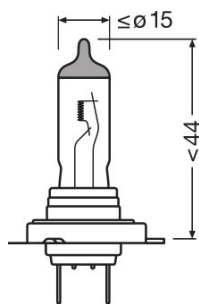

Scheda prodotto

Dati tecnici

Informazioni sul prodotto

Numero d'ordine	64210ALL
Applicazione (categoria e prodotto)	Lampada alogena

Dati elettrici

Max potenza assorbita	58 W ¹⁾
Tensione nominale	12,0 V
Potenza nominale	55,00 W
Tensione di prova	13,2 V

¹⁾ Massima

Dati fotometrici

Flusso luminoso	1500 lm
Tolleranza flusso luminoso	±10 %

Dimensioni e peso

Diametro	12,0 mm
Peso prodotto	12,50 g
Lunghezza	59,0 mm

Durata

Durata B3	330 h
Durata rispettando Tc	550 h