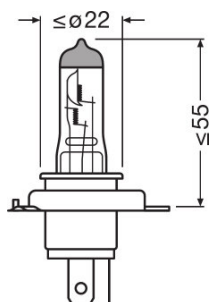

Scheda prodotto

Dati tecnici

Informazioni sul prodotto

Numero d'ordine	64193ALS
Applicazione (categoria e prodotto)	Lampada alogena

Dati elettrici

Max potenza assorbita	75 / 68 W ¹⁾
Tensione nominale	12,0 V
Potenza nominale	60/55 W
Tensione di prova	13,2 V

¹⁾ Massima

Dati fotometrici

Flusso luminoso	1650/1000 lm
Tolleranza flusso luminoso	±15 / ±15 %

Dimensioni e peso

Diametro	17,0 mm
Peso prodotto	25,60 g
Lunghezza	82,0 mm

Durata

Durata B3	150 / 150 h ¹⁾
Durata rispettando Tc	350 / 350 h ¹⁾