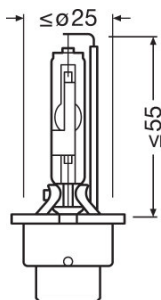

#### Dati elettrici

Max potenza assorbita	35 W
Tensione nominale	42,0 V
Potenza nominale	35,00 W
Tensione di prova	13,5 V
Tolleranza della potenza in ingresso	±3 %

#### Dimensioni e peso

Diametro	9 mm
Peso prodotto	19,50 g
Lunghezza	77,3 mm