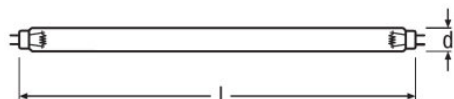

#### Informazioni sul prodotto

Numero d'ordine	L BLUE 18W/78 2
-----------------	-----------------

#### Dimensioni e peso

Diametro	26,0 mm
Lunghezza	590,0 mm