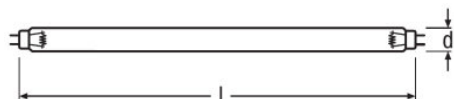

#### Informazioni sul prodotto

Numero d'ordine	L BLUE 15W/78 2
-----------------	-----------------

#### Dimensioni e peso

Diametro	26,0 mm
Lunghezza	438,0 mm