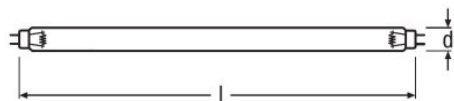

L BLUE UVA 15 W/78 G5

OSRAM BLUE UV-A | Lampade a ultravioletti

Vantaggi prodotto

- Ridotto contenuto di mercurio

Scheda prodotto

Dati tecnici

Informazioni sul prodotto

Numero d'ordine	L BL UVA 15W/78
-----------------	-----------------

Dati elettrici

Tensione di lampada	55 V
Corrente di lampada	0,4 A
Potenza nominale	15,00 W

Dati fotometrici

Intensità luminosa	7800 cd
Potenza irradiata 315...400 nm (UVA)	3.1 W

Dimensioni e peso

Diametro	16,0 mm
Lunghezza	288,0 mm

Durata

Durata	5000 h
--------	--------

Dati di prodotto aggiuntivi

Attacco (denominazione da norma)	G5
----------------------------------	----

Caratteristiche

Posizione di funzionamento	s 180
----------------------------	-------

Scheda prodotto

Dati logistici

Codice prodotto	Descrizione del prodotto	Unità di imballo (Pezzi/unità)	Dimensioni (lunghezza x profondità x altezza)	Volume	Peso lordo
4052899077386	L BLUE UVA 15 W/78 G5	Manicotto 1	304 mm x 19 mm x 19 mm	0.11 dm ³	34.00 g
4052899077393	L BLUE UVA 15 W/78 G5	Cartone di spedizione 25	316 mm x 103 mm x 109 mm	3.55 dm ³	921.00 g
4052899077409	L BLUE UVA 15 W/78 G5	Cartone di spedizione 375	575 mm x 326 mm x 328 mm	61.48 dm ³	14364.00 g