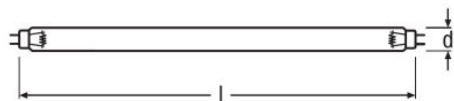

#### Dimensioni e peso

Diametro	16,0 mm
Lunghezza	288,0 mm