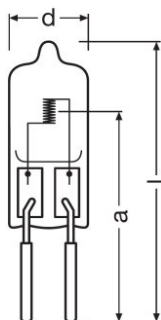

Scheda prodotto

Dati tecnici

Informazioni sul prodotto

Numero d'ordine	62138 HLX
-----------------	-----------

Dati elettrici

Tensione nominale	12,0 V
Potenza nominale	100,00 W

Dati fotometrici

Temperatura di colore	3350 K
Flusso luminoso nominale	3050 lm
Indice di resa cromatica Ra	100

Dimensioni e peso

Diametro	11,5 mm
Lunghezza	37,0 mm
Altezza centro luminoso (LCL)	27,0 mm
Lunghezza del filamento	2,40 mm
Area illuminata	2,4*1,8 mm ²
Diametro del filamento	1,8 mm

Durata

Durata	50 h
--------	------

Dati di prodotto aggiuntivi

Attacco (denominazione da norma)	G6.35
Minimum diameter of lamp enclosure	12 mm

Scheda prodotto

Caratteristiche

Posizione di funzionamento	p90/p15
Applicazione	Altro

Classificazioni specifiche del paese