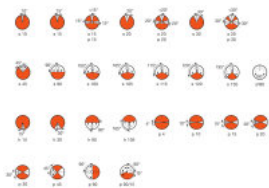

Scheda prodotto

Dati logistici

Codice prodotto	Descrizione del prodotto	Unità di imballo (Pezzi/unità)	Dimensioni (lunghezza x profondità x altezza)	Volume	Peso lordo
4008321107114	64647 120 W 24 V	Astuccio 1	25 mm x 23 mm x 70 mm	0.04 dm³	5.00 g
4008321107121	64647 120 W 24 V	Cartone di spedizione 40	144 mm x 107 mm x 121 mm	1.86 dm³	241.00 g

1) ☒ codice prodotto indicato descrive la minore quantità che può essere ordinata. Una unità di spedizione può contenere uno o più di un singolo prodotto. Quando si inserisce un ordine, per la quantità inserire una o più unità di spedizione.

Clausola

Con riserva di modifiche senza preavviso. Salvo errori o omissioni. Assicurarsi sempre di utilizzare la versione più recente.