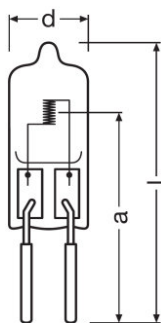

Dimensioni e peso

Diametro	13,0 mm
Lunghezza	44,0 mm
Altezza centro luminoso (LCL)	30,0 mm
Lunghezza del filamento	2,30 mm
Area illuminata	2,3*6,4 mm ²
Diametro del filamento	6,4 mm

Durata

Durata	700 h
--------	-------

Dati di prodotto aggiuntivi

Attacco (denominazione da norma)	G6.35
Minimum diameter of lamp enclosure	14 mm

Caratteristiche

Scheda prodotto

Posizione di funzionamento	Universale
Applicazione	Altro

Classificazioni specifiche del paese