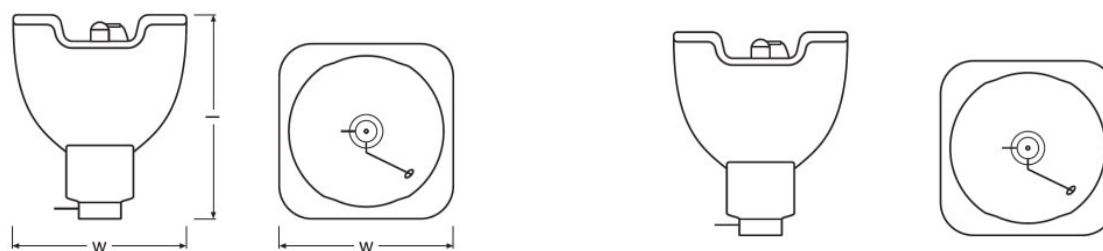

### Dati tecnici

#### Dimensioni e peso

Diametro	58,0 mm
Lunghezza	72,0 mm
Lunghezza dell'arco	1.1 mm