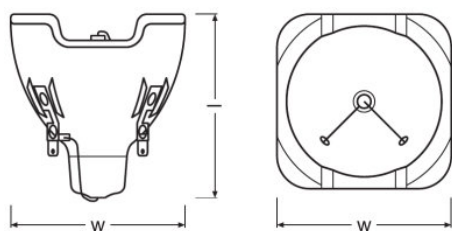

Dimensioni e peso

Diametro	58,0 mm
Lunghezza	72,0 mm
Lunghezza dell'arco	1,2 mm

Durata

Durata	6000 h
--------	--------

Caratteristiche

Posizione di funzionamento	Universale
----------------------------	------------

Dati logistici

Codice prodotto	Descrizione del prodotto	Unità di imballo (Pezzi/unità)	Dimensioni (lunghezza x profondità x altezza)	Volume	Peso lordo
4052899569188	SIRIUS HRI 370W LL	Disimballato 1	414 mm x 334 mm x 343 mm	47.43 dm ³	8936.00 g
4052899569195	SIRIUS HRI 370W LL	Cartone di spedizione 60	414 mm x 334 mm x 343 mm	47.43 dm ³	8936.00 g