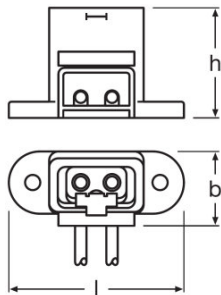

Caratteristiche prodotto

- Principio di contatto maturo, verificato e testato

Scheda prodotto

Dati tecnici

Dati elettrici

Potenza di lampada	1000 W
Tensione di lampada	250 V

Dimensioni e peso

Sezione del conduttore o del morsetto	1,31 mm ² ¹⁾
---------------------------------------	------------------------------------

¹⁾ Cavi collegati

Caratteristiche

Tipologia di cavi, lato ingresso	UL1659
----------------------------------	--------

Scheda prodotto

Dati logistici

Codice prodotto	Descrizione del prodotto	Unità di imballo (Pezzi/unità)	Dimensioni (lunghezza x profondità x altezza)	Volume	Peso lordo
4008321335241	LAMPHOLDER TP22H/CE	Cartone di spedizione 10	257 mm x 72 mm x 274 mm	5.07 dm ³	1770.00 g
4008321335258	LAMPHOLDER TP22H/CE	Cartone di spedizione 40	364 mm x 231 mm x 281 mm	23.63 dm ³	7550.00 g