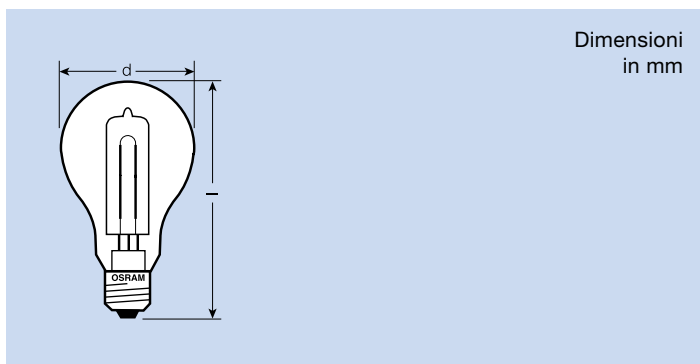

HALOLUX® CLASSIC è la scelta ideale per ristoranti e hotel, dove una luce accogliente è ricercata per evocare un'atmosfera piacevole.

Dati tecnici

Dimensioni
in mm

Tipo	HALOLUX® CLASSIC	
Codice EAN	4050300876702	4050300876726
Potenza	40 W	60 W
Flusso luminoso	490 lm	820 lm
Lunghezza in mm (l max)	105 mm	105 mm
Diametro in mm (d)	60 mm	60 mm
Attacco*	E27	E27
Durata media	1500 h	2000 h