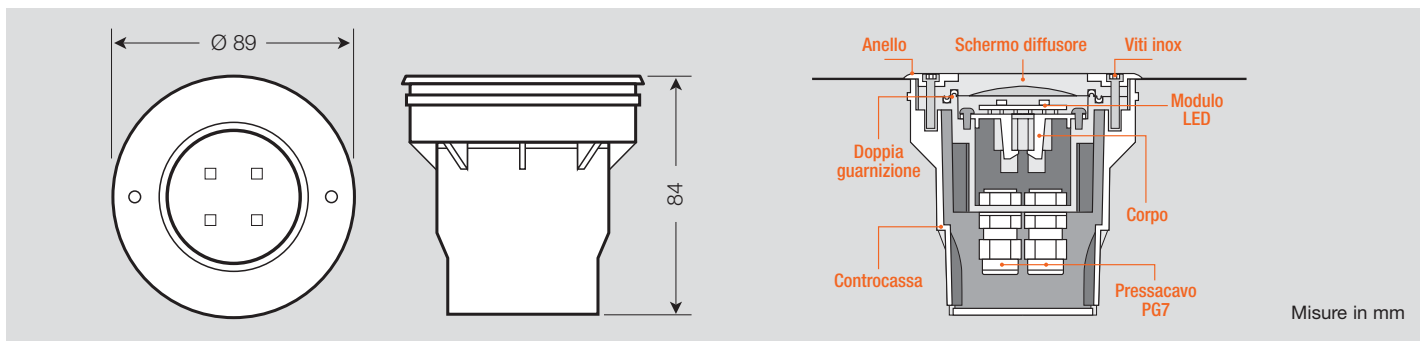

Dati tecnici