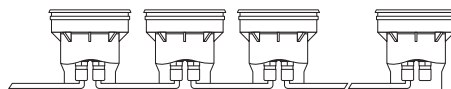

OSRAM AQUALED®: impermeabili, calpestabili, carrabili

OSRAM AQUALED® rappresenta la nuova generazione degli incassi calpestabili e carrabili. La sorgente luminosa interna è costituita da un modulo BACKlight con 4 Power TOPLED®. Grazie all'impiego degli optosemiconduttori, OSRAM AQUALED® offre vantaggi di lunghissima durata e conseguente riduzione degli interventi di manutenzione, sicurezza di alimentazione a bassissima tensione (classe III) e ridotti

consumi di energia elettrica.

L'elevato grado di protezione rende OSRAM AQUALED® adatto all'immersione costante, e quindi utilizzabile per l'illuminazione architettonica di piscine, fontane e vasche. La possibilità di collegare in serie fino a 20 apparecchi per ogni alimentatore si traduce in una grande versatilità di impiego per la demarcazione di percorsi, sia in interni che in esterni.

Caratteristiche tecniche

- Corpo e controcassa in tecnopolimero ad alte resistenze
- Anello in pressofusione di alluminio cromato o verniciato in alluminio gofrato
- Schermo in policarbonato opale infrangibile resistente fino a 1000 kg
- Doppia guarnizione in EDPM e viti in acciaio inox
- Doppio pressacavo PG7 per la realizzazione di file continue
- Moduli a 4 LED OSRAM blu o bianco (a richiesta anche rosso e giallo)
- Tensione di alimentazione 10Vdc (si consiglia l'uso dell'alimentatore OPTOTRONIC 6 o 12W)
- Fino a 20 apparecchi collegabili ad una distanza max di 30 m dall'alimentatore
- Grado di protezione IP68 3 m (profondità massima di installazione consentita: 3 metri)
- Classe di isolamento III
- Marchi: CE Ⓜ ⚡ ⚠