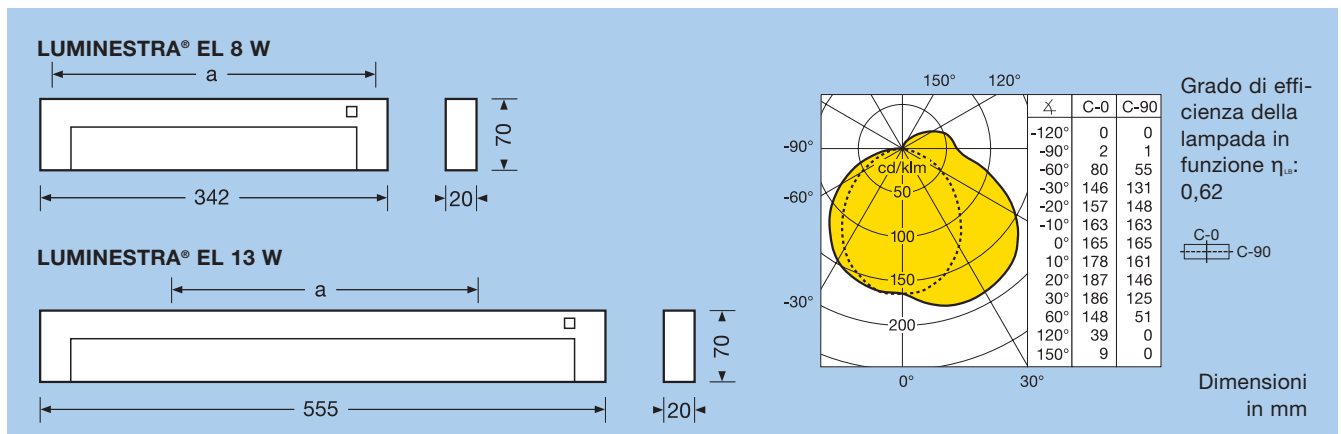

L'utilizzo dell'alimentatore elettronico permette un minor consumo di energia producendo un minor calore, grazie a queste caratteristiche e allo spessore ridotto

LUMINESTRA® EL è ideale per spazi ridotti come ad es. mobili della cucina, vetrinette, scaffali e armadi. La sua luce ergonomica rende inoltre questa lampada perfetta per l'impiego in aree di lavoro. Grazie allo speciale adattatore è possibile unire fino a 10 LUMINESTRA® EL in modo da realizzare una striscia di luce continua. Grazie alla stessa sezione trasversale LUMINESTRA® EL può anche essere combinata, con HALONESTRA®. Questa striscia luminosa può essere allacciata a livello centrale tramite l'elemento accessorio spina-presa. Qualora si abbia necessità di ulteriori prese di corrente, la ciabatta a doppia presa potrà essere allacciata utilizzando un adattatore.

Dati tecnici

	LUMINESTRA® EL 8 W	LUMINESTRA® EL 13 W
Codice prodotto	73071	73081
Tensione di rete	230-240 V/50-60 Hz	230-240 V/50-60 Hz
Potenza nominale	8 W	13 W
Distanza fori a	320 mm	300 / 485 mm
Codice ordinazione, EAN	4050300008738	4050300008745
Colore	bianco	bianco
Unità di imballo	4 pezzi	4 pezzi
Dotato di lampada	LUMILUX® L 8 W/827 INTERNA	LUMILUX® L 13 W/827 INTERNA
Tipo di protezione	IP 20	IP 20
Classe di protezione	□	□
Marchio	∇ ∇ ∇	∇ ∇ ∇